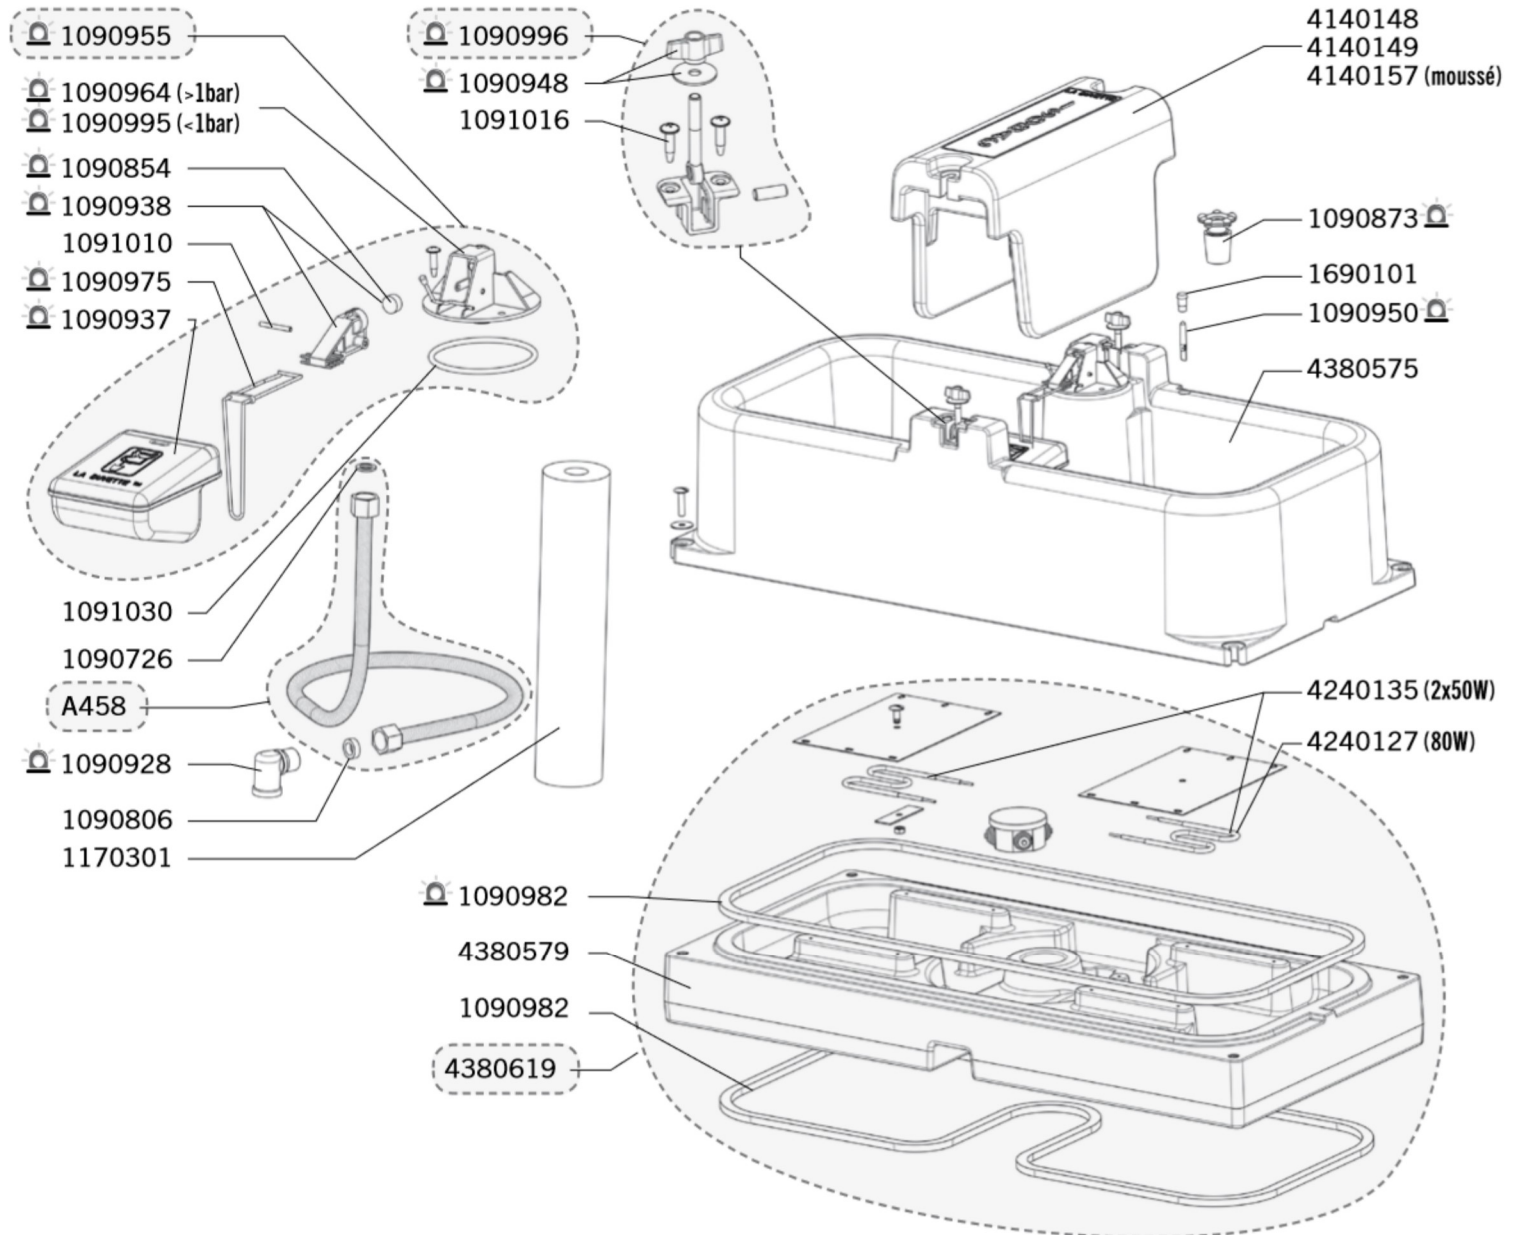

ISOBAC - CLEANO-BAC

Réf. 1603 - 1649 - 1690

Exp	Code	Désignation
J+5	A458	COQUE FLEXIBLE INOX FF 3/4" LG1000 + RACC MM
J+5	1090726	SAC 20 JOINTS PLATS 1/2
J+5	1090806	SAC 10 JOINTS PLATS EPAIS 1/2
J+5	1090854	COQUE 5 JOINTS CLAPETS PREBAC/S4 S/THERMOLAC...
J+5	1090873	COQUE 1 VIDANGE ISOBAC/ANCIEN THERMOLAC
J+5	1090928	COQUE COUDE M/F 1/2 LAITON
J+5	1090937	COQUE FLOTTEUR TH/PREB/BIGLAC
J+5	1090938	COQUE PORTECLAPET TH/PREB/BIG
J+5	1090948	COQUE 2 ECROUS PAPILLONS TH + 2 RONDELLES
J+5	1090950	COQUE 2 AMPOULES 24V LAKCHO
J+5	1090955	COQUE 1 ROB THERMOLAC/ISOBAC/MULTI220
J+5	1090964	COQUE 1 SUPP GICLÉUR ISOBAC
J+5	1090975	COQUE 2 GRANDES EPINGLES INOX
J+5	1090982	COQUE 1 JOINT D'EMBASE CUVE ISOBAC
J+5	1090995	COQUE 1 SUPPORT-GICLÉUR ROB THERMOLAC BASSE PRESSION
J+5	1090996	COQUE 1 KIT DE FERMETURE THERMOLAC 40/75/180
J+5	1091010	SAC DE 5 AXES INOX DE ROB PREBAC/TH
J+5	1091016	SACHET 10 VIS AUTO TAR TC 6X25 INOX X10
J+5	1091030	SAC DE 2 JOINTS EMBASE GICLÉUR THERMOLAC
J+5	1091098	NOUVEAU VOYANT AVEC LED INTEGEE (SAC DE 2)
J+5	1170301	MANCHON ISOLANT 22X60 CAO
J+5	4140148	CAPOT DE ROBINETTERIE ISOBAC
J+5	4140149	CAPOT DE ROBINETTERIE CLEANO-BAC
J+5	4140157	CAPOT MOUSSE DE ROBINETTERIE ISOBAC 160W
J+5	4240127	RESISTANCE 80W +FILS / LAKCHO/ISOBAC/KIT EL
J+5	4240135	ENSEMBLE DE 2 RESISTANCES 50W ISOBAC
J+5	4380575	CUVE CLEANOBAC/ISOBAC
J+5	4380579	EMBASE SEULE ISOBAC
J+5	4380619	ENS EMBASE ISOBAC CHAUFFANTE EQUIPEE

Délais d'expédition en jours ouvrés à compter du jour de la commande (sauf rupture de stock exceptionnelle). Les références marquées du gyrophare  sont expédiées le jour même lorsque la commande est reçue avant 12h00 et qu'elle ne contient que des pièces  (J).