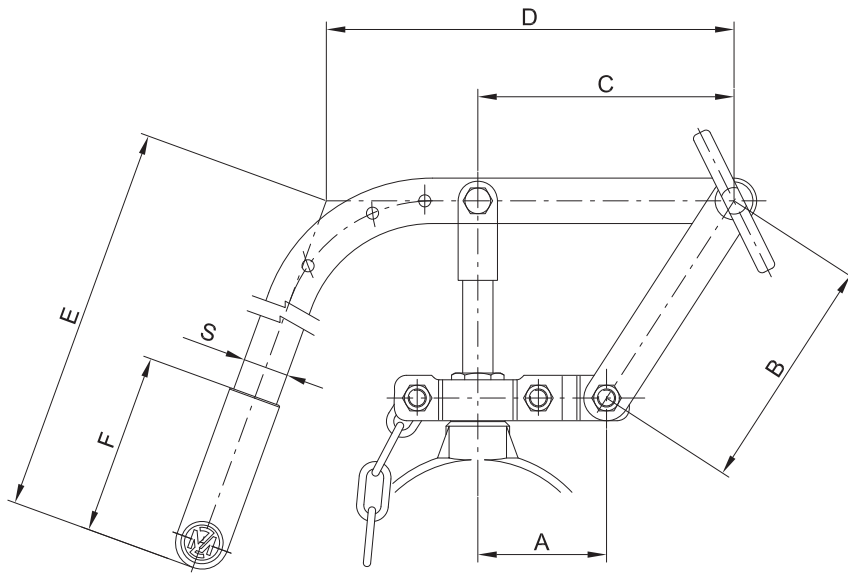

art. 0930

leva per apertura saracinesca

lever for gate valve opening

levier pour ouverture vanne

Hebel für Schieberöffnung

leva para abertura tajadera

Leva non idonea per impieghi su saracinesche art. 0080-0090-0095-0100-0105
Opening gate valve lever not suitable for gate valves item 0080-0090-0095-0100-0105

DN	4" - 5" - 6"	8"
A	85	89
B	155	187
C	170	205
D	285	325
E	345	445
F	120	120
S	30	30
gr ~	2.600	3.050

Codici di ordinazione

Purchase article numbers

	4" - 5" - 6"	8"
Leva per apertura saracinesca Lever for gate valve opening	ARZO 0930 100 000	ARZO 0930 200 000