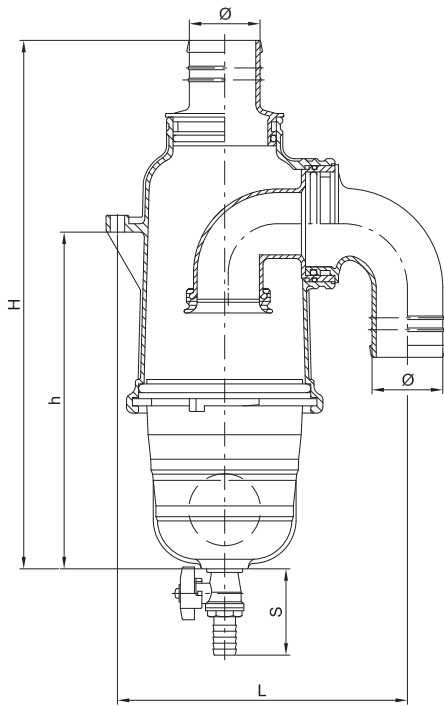

art. 0240

valvola a sifone*siphon valve**soupape à siphon**Siphonsicherung**valvula sifon*

DN	45	50	60	75	80
H	442	442	442	447	447
h	285	285	285	285	285
L	249	249	250	259	264
gr ~	2.680	2.800	3.010	3.700	3.700
Con scarico / with discharge					
gr ~	2.850	3.020	3.220	3.910	3.910
S	80	80	80	80	80

Codici di ordinazione

Purchase article numbers

**con scarico
with discharge**

Valvola a sifone da mm 45 Siphon valve mm 45	ARZO 0240 045 000	ARZO 0240 045 00R
Valvola a sifone da mm 50 Siphon valve mm 50	ARZO 0240 050 000	ARZO 0240 050 00R
Valvola a sifone da mm 60 Siphon valve mm 60	ARZO 0240 060 000	ARZO 0240 060 00R
Valvola a sifone da mm 75 Siphon valve mm 75	ARZO 0240 075 000	ARZO 0240 075 00R
Valvola a sifone da mm 80 Siphon valve mm 80	ARZO 0240 080 000	ARZO 0240 080 00R